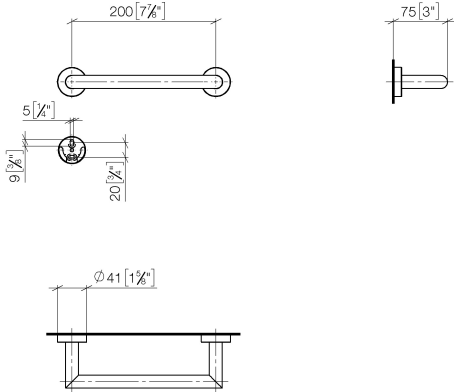

83 020 979

- Calibración 200 mm
- Ancho 240mm
- Altura 40 mm
- Roseta Ø 40 mm
- Saliente 75 mm

Encaja con: LISSÉ, META

	Cromo	83 020 979-00
	Platino cepillado	83 020 979-06
	Dark Chrome	83 020 979-19
	Oro claro	83 020 979-26
	Oro claro cepillado	83 020 979-27
	Negro mate	83 020 979-33
	Bronce cepillado	83 020 979-42
	Champagne cepillado (Oro 22k)	83 020 979-46
	Champagne (Oro 22k)	83 020 979-47
	Cromo cepillado	83 020 979-93
	Dark Platinum cepillado	83 020 979-99

83 020 979

mm [inches]

83 020 979

Piezas para otros acabados pueden encontrarse aquí:  
Platino cepillado

### Lista de piezas de recambios

Nº	Número de artículo	Denominación	Cantidad de montaje	Plazo de entrega
1	05 28 22 545 00-00	soporte	1	10
2	08 27 97 502-00	roseta	2	10
3	08 30 11 517 90	anillo	2	2
4	08 17 97 560 90	soporte	2	2
5	05 30 31 025 00 90	juego de fijación	2	2
6	08 17 97 501 07	soporte	2	2