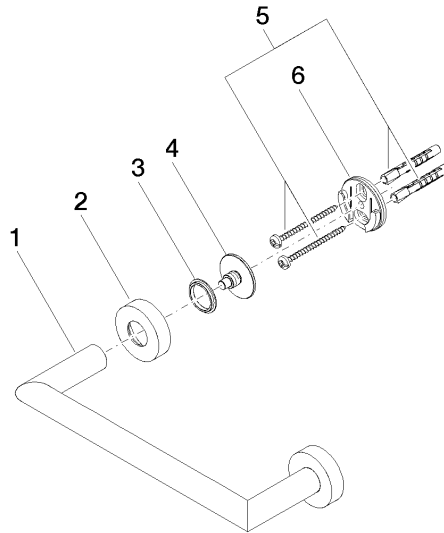

83 020 979

- Calibración 200 mm
- Ancho 240mm
- Altura 40 mm
- Roseta Ø 40 mm
- Saliente 75 mm

Encaja con: LISSÉ, META

	Cromo	83 020 979-00
	Platino cepillado	83 020 979-06
	Dark Chrome	83 020 979-19
	Oro claro	83 020 979-26
	Oro claro cepillado	83 020 979-27
	Negro mate	83 020 979-33
	Bronce cepillado	83 020 979-42
	Champagne cepillado (Oro 22k)	83 020 979-46
	Champagne (Oro 22k)	83 020 979-47
	Cromo cepillado	83 020 979-93
	Dark Platinum cepillado	83 020 979-99

83 020 979

mm [inches]

83 020 979

Piezas para otros acabados pueden encontrarse aquí:  
Platino cepillado

### Lista de piezas de recambios

Nº	Número de artículo	Denominación	Cantidad de montaje	Plazo de entrega
1	05 28 22 545 00-00	soporte	1	10
2	08 27 97 502-00	roseta	2	10
3	08 30 11 517 90	anillo	2	2
4	08 17 97 560 90	soporte	2	2
5	05 30 31 025 00 90	juego de fijación	2	2
6	08 17 97 501 07	soporte	2	2